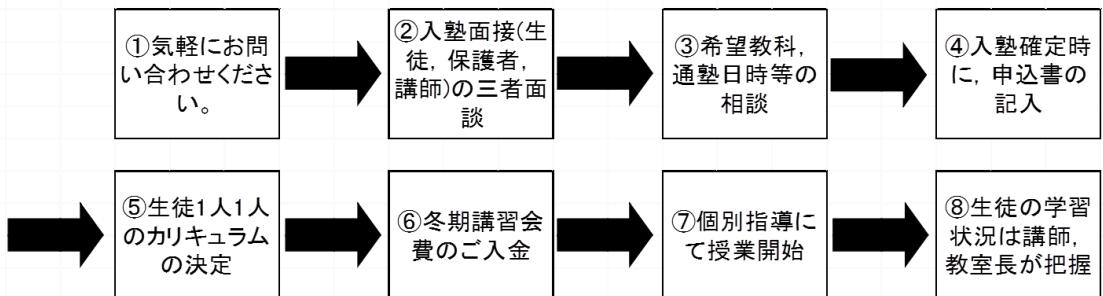

個別指導学院

〔1〕 授業システム

- ・教師1対生徒3で授業を行います。
- ・曜日・時間等をご自由にお選びください。(欠席の場合には振替となります)
- ・授業時間は、小学生(非受験)は1コマ60分、その他のクラスは1コマ90分となります。

* 単元終了後は、まとめテストを実施致します。授業終了後は自主的に居残り自由です。

〔2〕 冬期入塾方法

- * 内部生のみなさんは、担当教師と相談のうえ冬期講習会の受講を決定してください。
- * 内部生のみなさんは、12月期の受講回数が4回に達しない場合、不足回数は冬期講習会で受講してください。
- * 今までに欠席等で受講していない回数も、なるべく冬期講習会中に受講してください。
- * 1コマの冬期講習会費は2500円となります。
- * 外部生の募集はしていません。