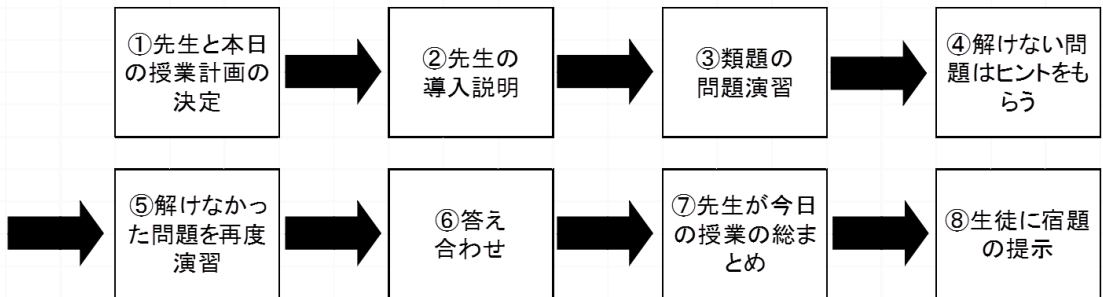

個別指導学院

〔1〕 授業システム

- ・教師1対生徒3で授業を行います。
- ・曜日・時間等をご自由にお選びください。(欠席の場合には振替となります)
- ・授業時間は、小学生(非受験)は1コマ60分、その他のクラスは1コマ90分となります。

* 単元終了後は、まとめテストを実施致します。授業終了後は自主的に居残り自由です。

〔2〕 冬期入塾方法

- * 内部生のみなさんは、担当教師と相談のうえ冬期講習会の受講を決定してください。
- * 内部生のみなさんは、12月期の受講回数が4回に達しない場合、不足回数は冬期講習会で受講してください。
- * 今までに欠席等で受講していない回数も、なるべく冬期講習会中に受講してください。
- * 1コマの冬期講習会費は2500円となります。
- * 外部生の募集はしていません。